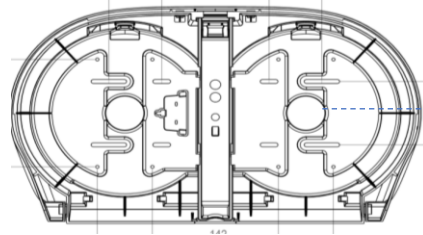

Kimberly-Clark

PROFESSIONAL

Представляем  
**Scott® Control™ Mini Twin**  
— диспенсер туалетной бумаги  
для двух рулонов  
с центральной подачей

Scott®  
Brand  
Control

800-1000mm

**Scott**<sup>®</sup>  
Brand  
**Control**