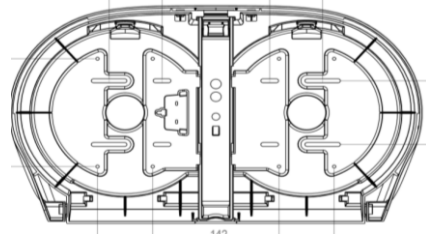

Kimberly-Clark

PROFESSIONAL

Представляем  
**Scott® Control™ Mini Twin**  
— диспенсер туалетной бумаги  
для двух рулонов  
с центральной подачей

Scott®  
Brand  
Control

800-1000mm

**Scott**<sup>®</sup>  
Brand  
**Control**