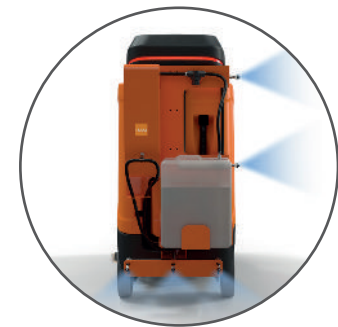

Дополнительные возможности по дезинфекции полов и поверхностей

Отдельная 20-литровая канистра для дезинфицирующего раствора может быть в течение нескольких секунд заменена на другую. Продуманная конструкция устройства помимо трех форсунок для дезинфекции пола включает также две боковые форсунки и ручную распыляющую насадку со шлангом длиной 5м для удобной и эффективной дезинфекции поверхностей и труднодоступных зон.

Высокопроизводительная одношаговая уборка, осушение и дезинфекция

Устройство TASKI IntelliSpray предназначено для компактных и при этом производительных поломоечных машин с местом для оператора. Это эффективное решение для самых различных сфер применения, в которых чистота и гигиена имеют решающее значение: продуктовый ритейл, торговые центры, аэропорты и вокзалы, больницы, крупные образовательные учреждения, промышленные предприятия и складские помещения.